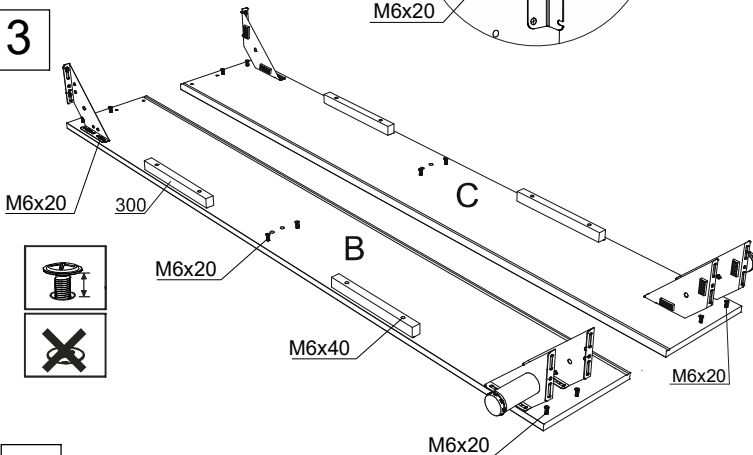

Инструкция по сборке кровати Diamant с подъемным механизмом и бельевым ящиком

www.sonum.ru

Фурнитура для установки подъемного механизма

1

2

3

4

5

6

* При ширине кровати меньше 180 центральная опора не устанавливается.

7

8

9

10

11

12