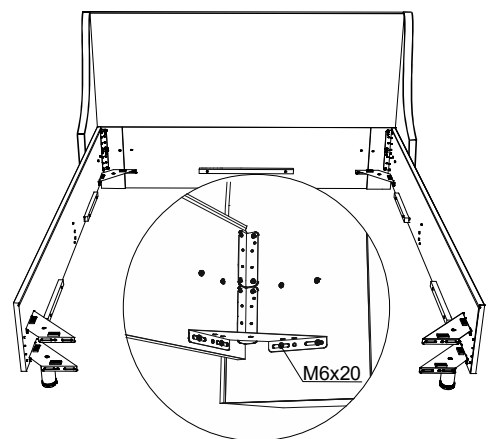

Инструкция по сборке кровати Diamant с подъемным механизмом и бельевым ящиком

www.sonum.ru

Фурнитура для установки подъемного механизма

1

2

3

4

5

6

* При ширине кровати меньше 180 центральная опора не устанавливается.

7

8

9

10

11

12