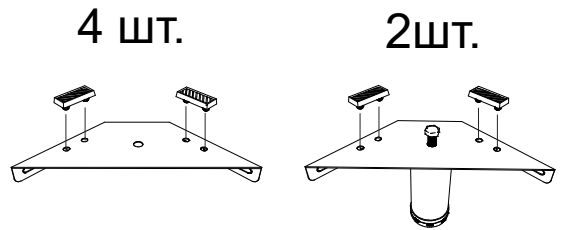

Инструкция по сборке кровати Diamant с подъемным механизмом и бельевым ящиком

www.sonum.ru

Фурнитура для установки подъемного механизма

1

2

3

4

5

6

* При ширине кровати меньше 180 центральная опора не устанавливается.

7

8

9

10

11

12