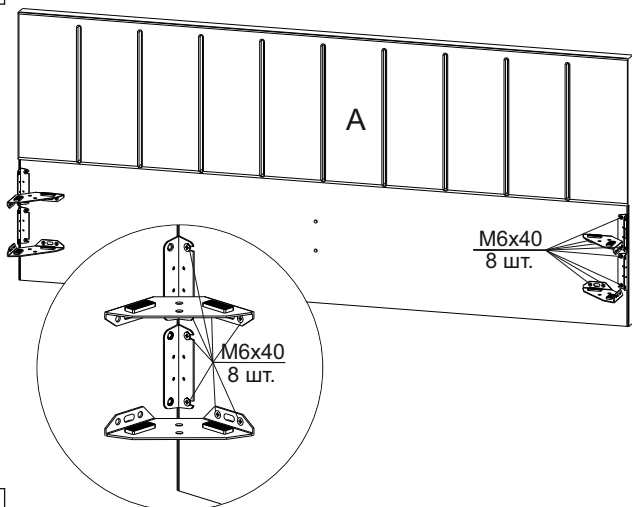

- M6x60 2 шт.
- M6x50 12 шт.
- M6x40 18 шт.
- M6x20 30 шт.
- M6x12 4 шт.
- Гайка Эриксона 4 шт.

2 шт.

8 шт.

18 шт.*

8 шт.

1 шт.

* 19 шт. при ширине 120 см.

4 шт.

4 шт.

Инструкция по сборке кровати Alice

www.sonum.ru

1

2

3

4

5