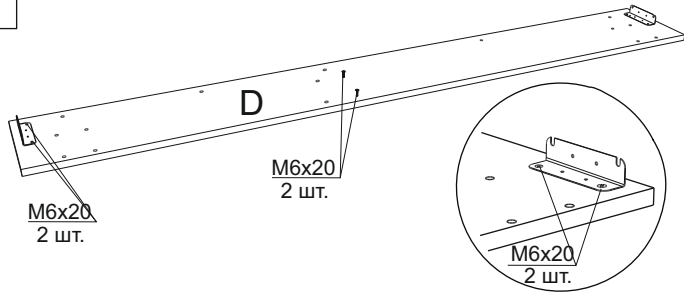

- M6x60 2 шт.
- M6x50 12 шт.
- M6x40 18 шт.
- M6x20 30 шт.
- M6x12 4 шт.
- Гайка Эриксона 4 шт.

2 шт.

8 шт.

18 шт.*

8 шт.

1 шт.

* 19 шт. при ширине 120 см.

4 шт.

4 шт.

Инструкция по сборке кровати Alice

www.sonum.ru

1

2

3

4

5