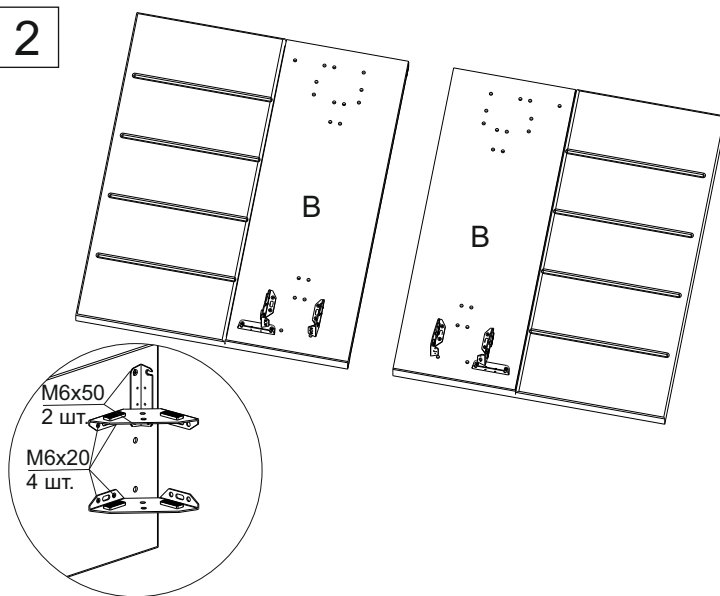

- M6x60 2 шт.
- M6x50 12 шт.
- M6x40 18 шт.
- M6x20 30 шт.
- M6x12 4 шт.
- Гайка Эриксона 4 шт.

2 шт.

8 шт.

18 шт.*

8 шт.

1 шт.

* 19 шт. при ширине 120 см.

4 шт.

4 шт.

Инструкция по сборке кровати Alice

www.sonum.ru

1

2

3

4

5